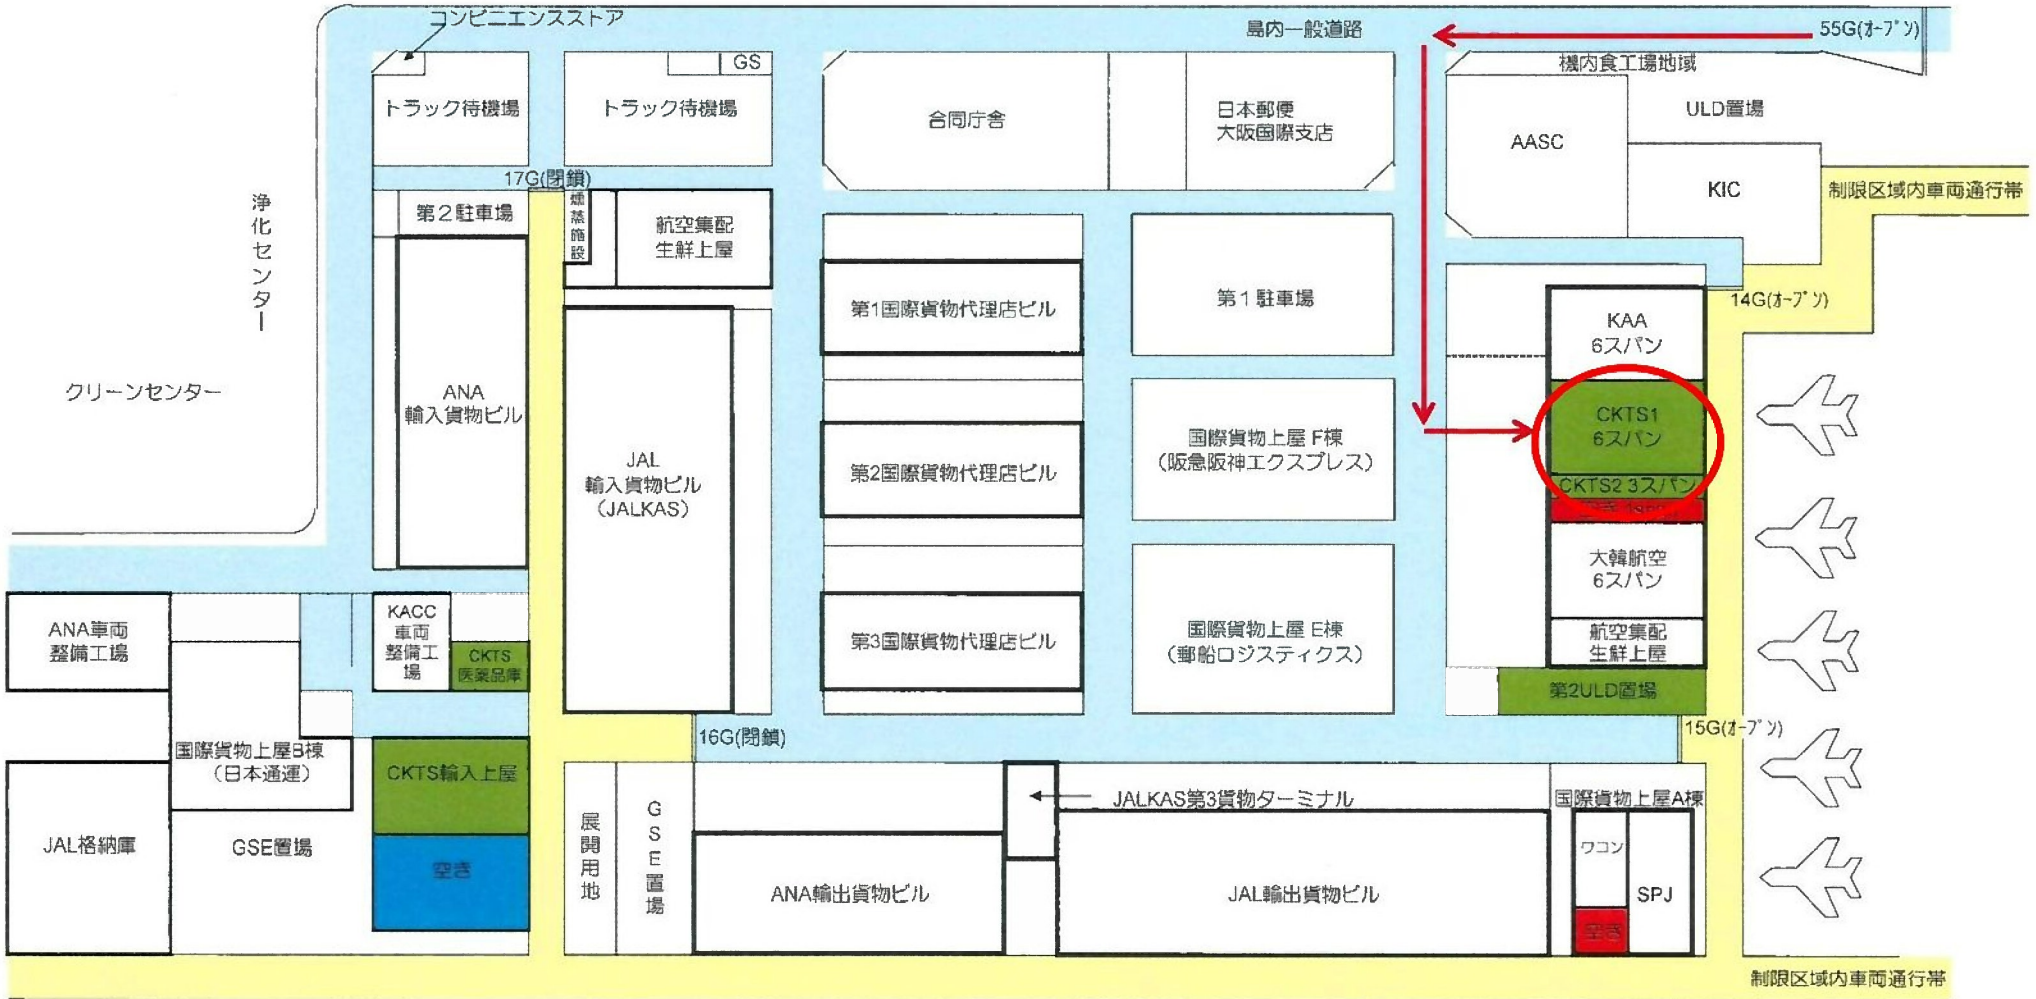

# 関西国際空港 (国際貨物地区)

## 【BK Cargo】KIX搬入先

CKTS株式会社

住所：〒549-0021 大阪府泉南市泉州空港1番地 第一輸出貨物ビル

TEL：072-456-5051

NACCS CODE：4MWU8 (輸出)

注) この地図には入っていませんが、OAMSの左に  
約7,500㎡、96台分のトラック待機場があります。

- 島内一般道路
- 制限区域内車両通行帯